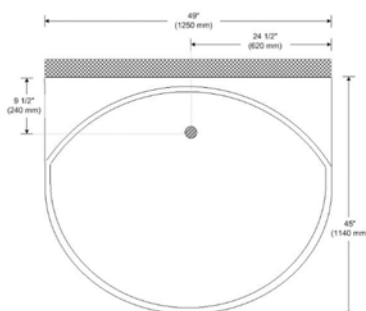

## E200R

Retail \$4,370.00

	USA	World
Height	82 inches	2102 mm
Width	49 inches	1260 mm
Depth	45 inches	1140 mm

## E200S

Retail \$4,550.00

	USA	World
Height	82 Inches	2170 mm
Width	52 inches	1320 mm
Depth	39 inches	1000 mm